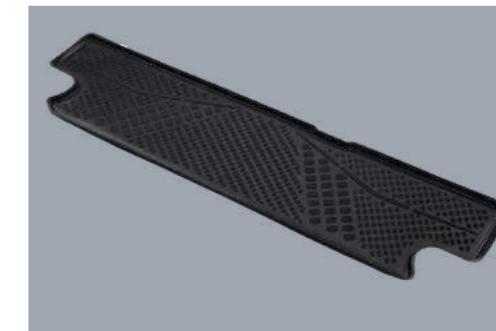

Полиуретановые ковры салона LADA Largus, 3-й ряд
(оригинальный рисунок)
Арт. 99999902173116