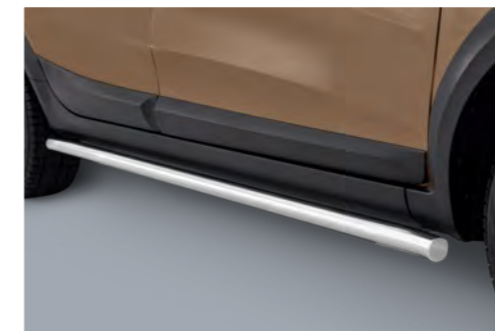

Защита порогов прямая
Ø51 мм LADA XRAY Cross
Арт. 99999215109700
LADA XRAY
Арт. 99999215009700

Защита заднего бампера
одинарная Ø51 мм
LADA XRAY Cross
Арт. 99999215109800
LADA XRAY
Арт. 99999215009800