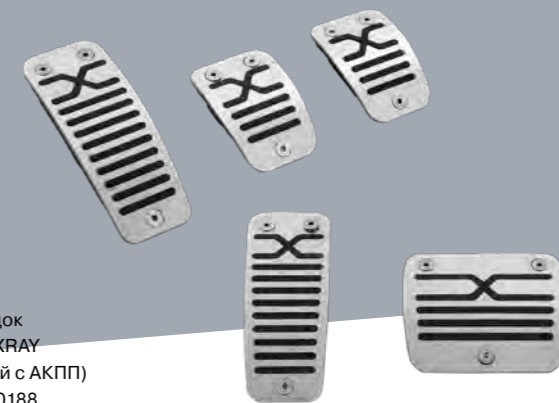

Комплект накладок на педали LADA XRAY
(для автомобилей с АКПП)
Арт. 99999215000188
(для автомобилей с МКПП)
Арт. 99999215000088