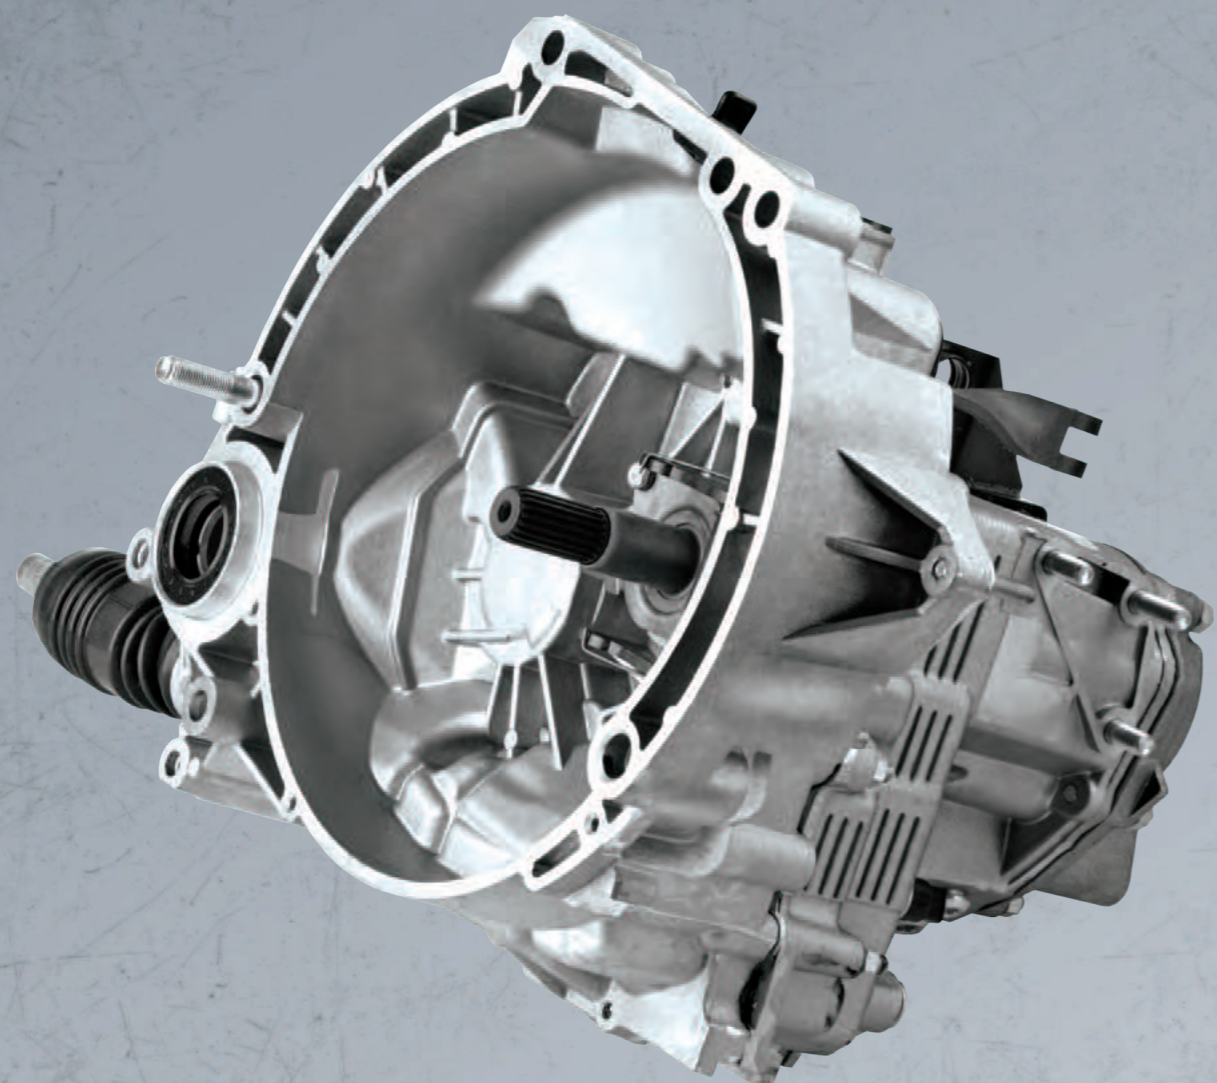

03. ТРАНСМИССИЯ

16	Сцепление	стр. 49
17	Коробка передач	стр. 53
22	Привод ведущих мостов	стр. 62
23–24	Ведущие мосты	стр. 67