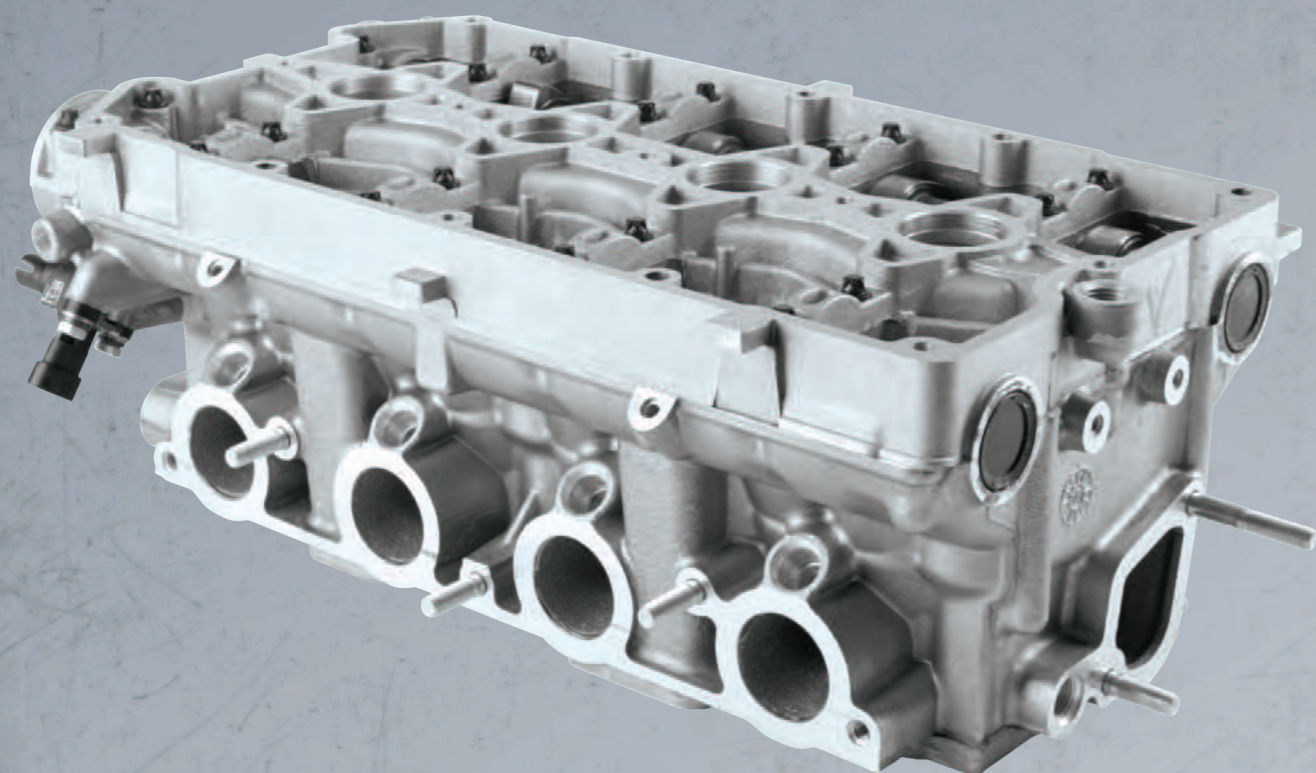

02. ДВИГАТЕЛЬ

- 10 Двигатель
- 11 Система питания
- 12 Система выпуска
- 13 Система охлаждения

- стр. 7
- стр. 34
- стр. 39
- стр. 43